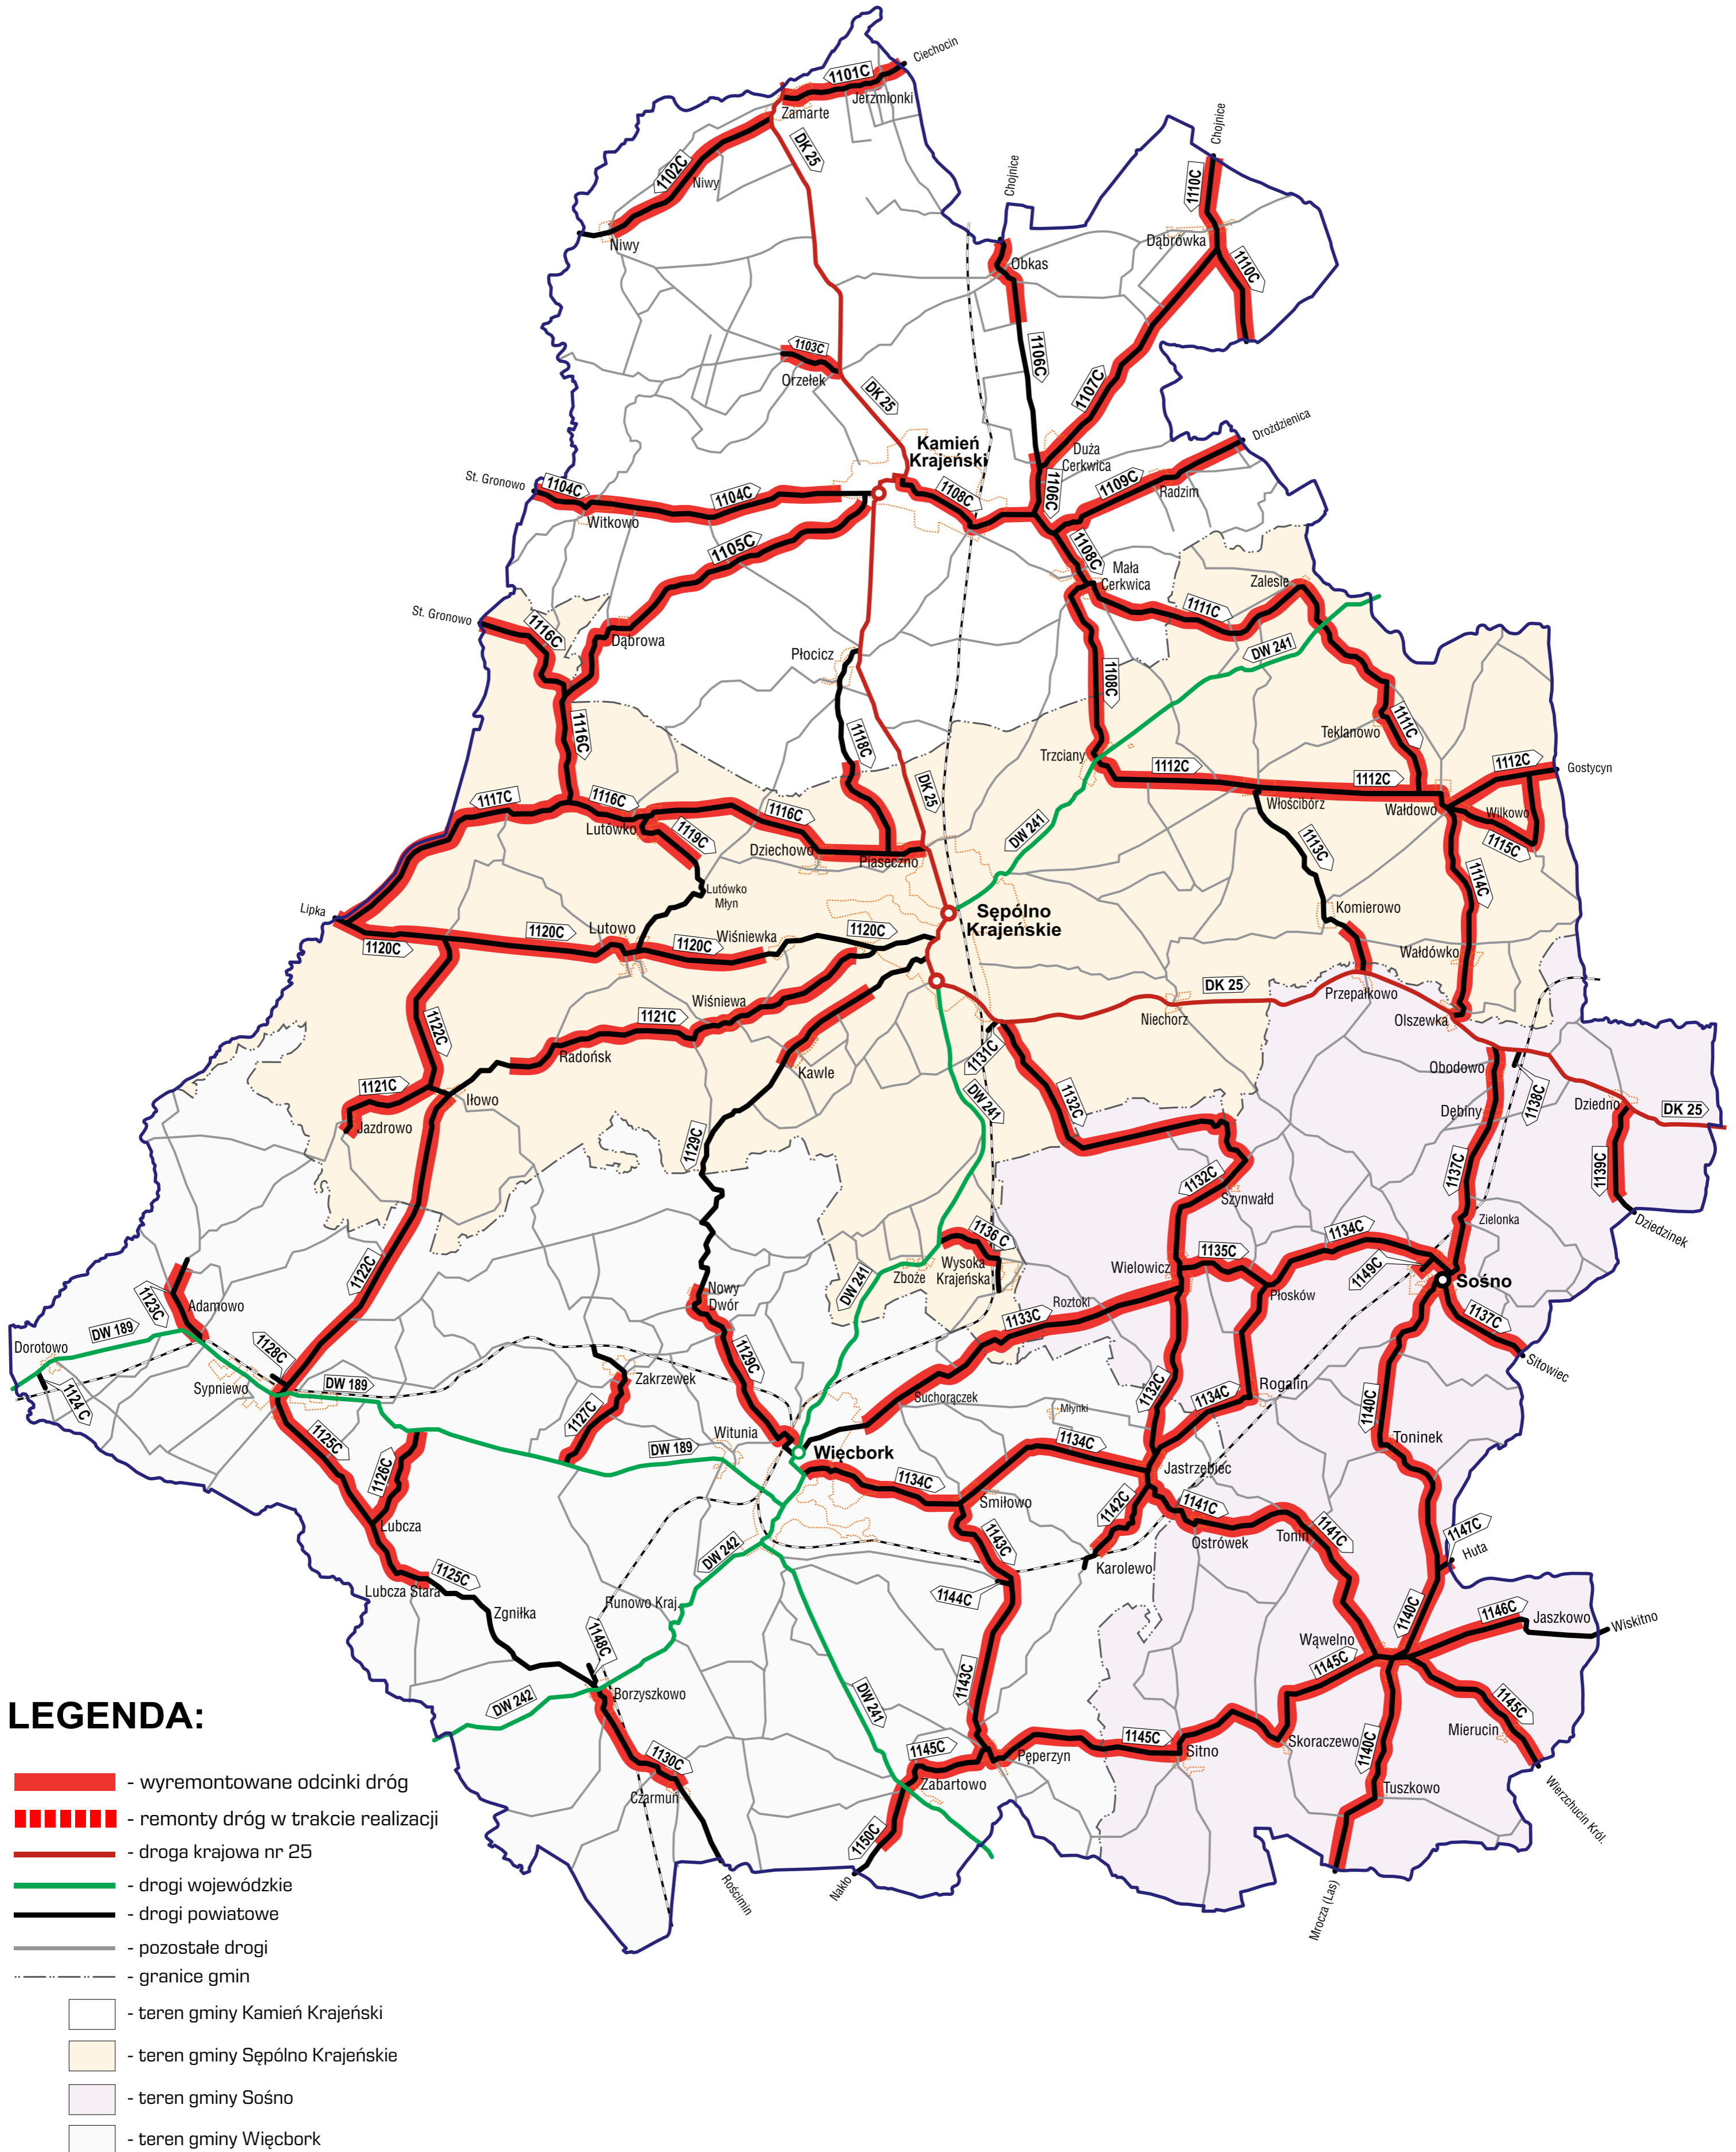

TEMATYCZNA MAPA POGLĄDOWA

ZAAWANSOWANIE ROBÓT ZWIĄZANYCH Z WYKONANIEM
REMONTU CZĄSTKOWEGO NAWIERZCHNI BITUMICZNYCH
DRÓG PUBLICZNYCH KATEGORII POWIATOWEJ
NALEŻĄCYCH DO POWIATU SĘPOLŃSKIEGO

TURA I

STAN NA DZIEŃ: 02.08.2018 r.

LEGENDA:

- wyremontowane odcinki dróg
- remonty dróg w trakcie realizacji
- droga krajowa nr 25
- drogi wojewódzkie
- drogi powiatowe
- pozostałe drogi
- granice gmin
- teren gminy Kamień Krajeński
- teren gminy Sępólno Krajeńskie
- teren gminy Sośno
- teren gminy Więcbork